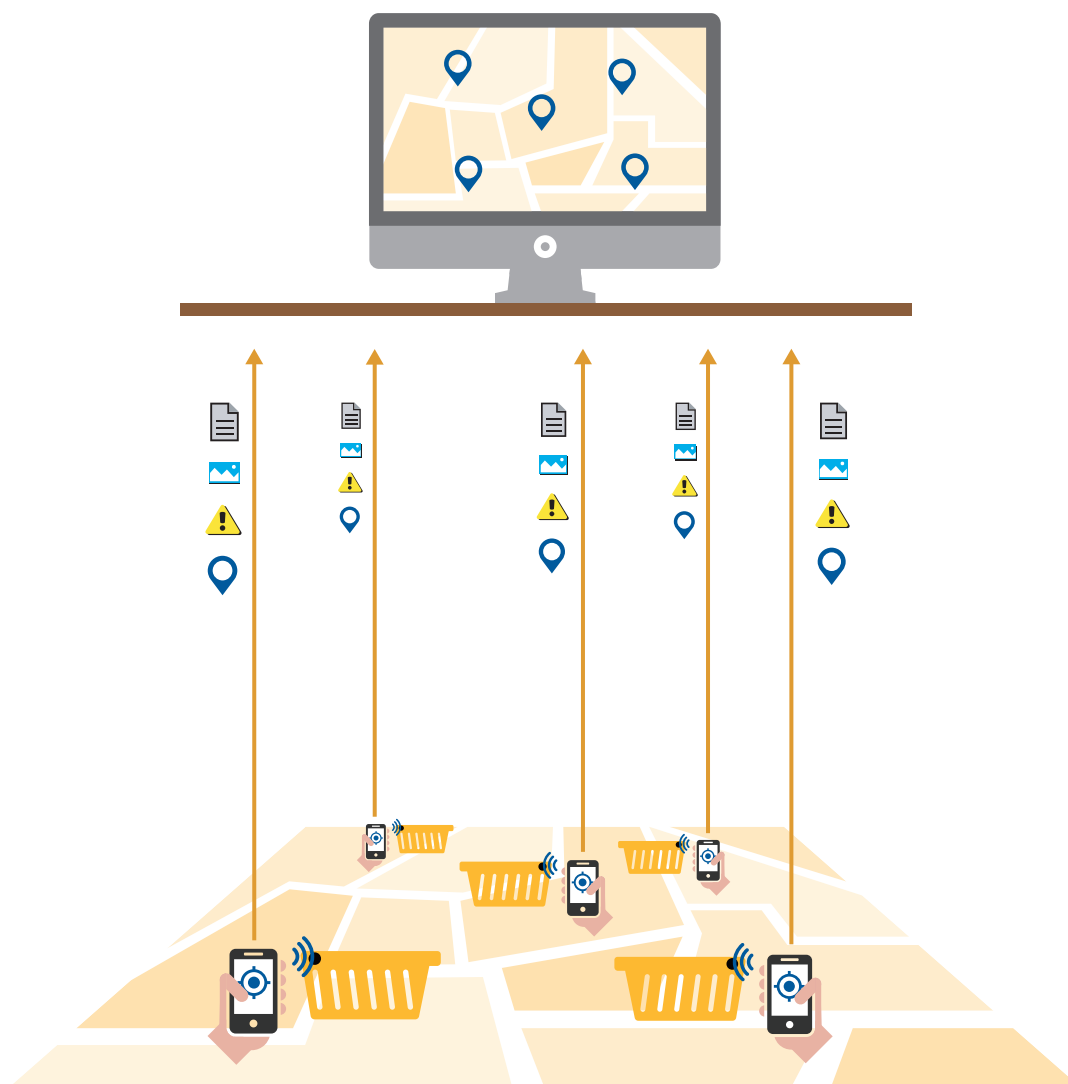

# Con Asset gli smartphone diventano strumenti per censire e mantenere mappati gli asset sul territorio!

Arcoda Asset è la piattaforma software, formata da una app Android e un portale web, che Arcoda ha progettato per chi necessita di localizzare gli asset sul territorio. Si occupa di tracciare tutti quei beni mobili che, per ragioni di carattere tecnico o economico, non sono convenientemente localizzabili con sistemi GPS specifici.

Funzionamento anche off-line. In assenza di segnale l'app rimane operativa, e non appena la rete sarà nuovamente disponibile i dati verranno sincronizzati con il database e inviati alla sede centrale.

# Portale web e app Android

Tramite il portale web, il gestore della piattaforma predispone l'elenco degli asset che saranno gestiti dal sistema. Sugli smartphone Android degli operatori viene installata l'app Arcoda Asset, mentre all'asset da tracciare si applica un tag NFC. L'app codifica l'asset tramite la lettura del tag, rileva le coordinate GPS che permettono la sua localizzazione, e invia tutte le informazioni al sistema centrale (anche con la possibilità di allegare schemi tecnici, manualistica, fotografie, filmati).

Come funziona la localizzazione degli asset sul territorio? È semplicissimo!

**1** Installare Arcoda Asset

**2** Applicare il tag NFC all'asset da gestire

**3** Codificare il tag, che viene subito localizzato dal telefono