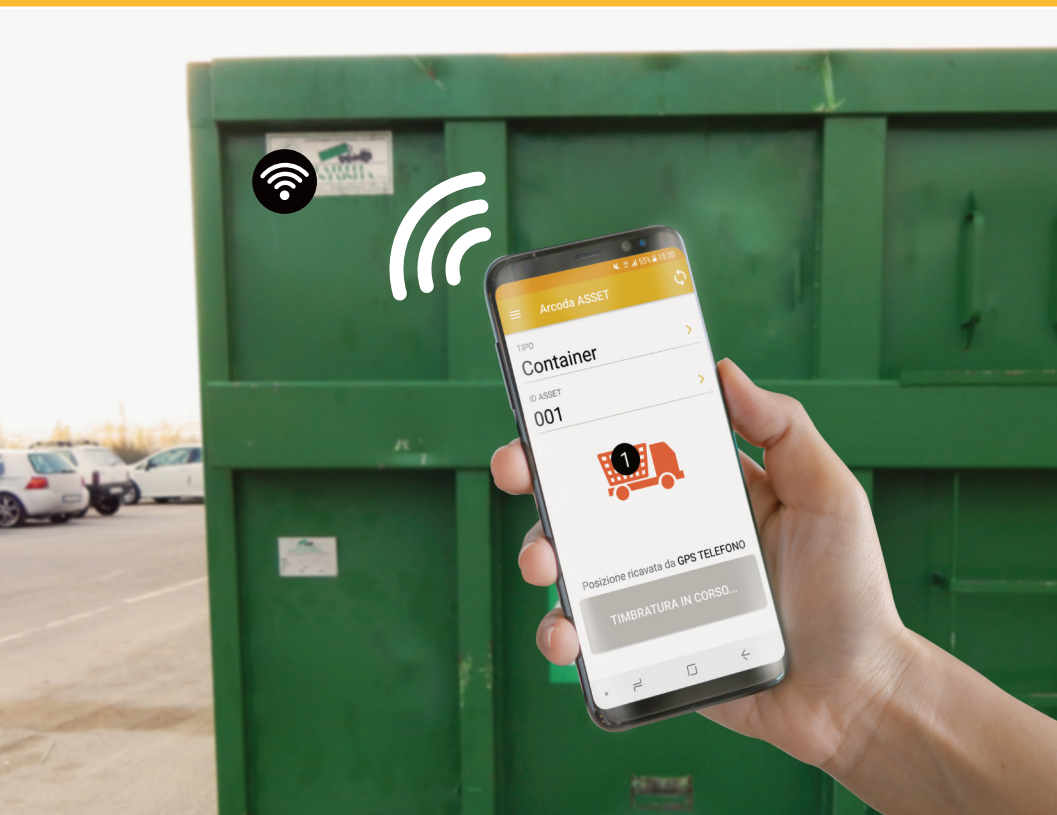

Il modo più semplice ed economico per avere sempre una visione aggiornata dei propri asset sul territorio.

[www.arcoda.it](http://www.arcoda.it)

# Con Asset gli smartphone diventano strumenti per censire e mantenere mappati gli asset sul territorio!

Arcoda Asset è la piattaforma software, formata da una app Android e un portale web, che Arcoda ha progettato per chi necessita di localizzare gli asset sul territorio. Si occupa di tracciare tutti quei beni mobili che, per ragioni di carattere tecnico o economico, non sono convenientemente localizzabili con sistemi GPS specifici.

# Portale web e app Android

Tramite il portale web, il gestore della piattaforma predispone l'elenco degli asset che saranno gestiti dal sistema. Sugli smartphone Android degli operatori viene installata l'app Arcoda Asset, mentre all'asset da tracciare si applica un tag NFC. L'app codifica l'asset tramite la lettura del tag, rileva le coordinate GPS che permettono la sua localizzazione, e invia tutte le informazioni al sistema centrale (anche con la possibilità di allegare schemi tecnici, manualistica, fotografie, filmati).