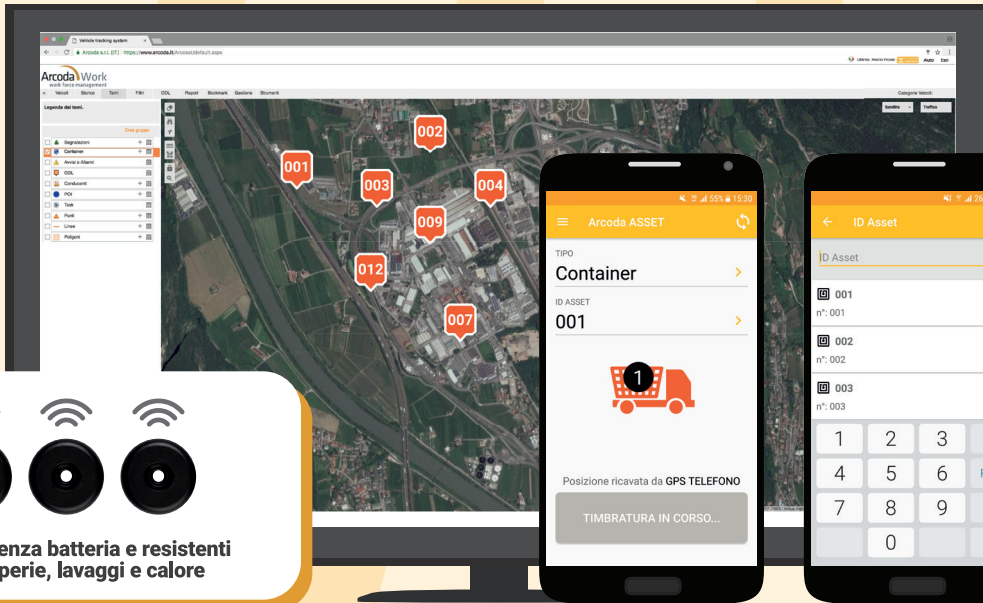

# Portale web e app Android

Tramite il portale web, il gestore della piattaforma predispone l'elenco degli asset che saranno gestiti dal sistema. Sugli smartphone Android degli operatori viene installata l'app Arcoda Asset, mentre all'asset da tracciare si applica un tag NFC. L'app codifica l'asset tramite la lettura del tag, rileva le coordinate GPS che permettono la sua localizzazione, e invia tutte le informazioni al sistema centrale (anche con la possibilità di allegare schemi tecnici, manualistica, fotografie, filmati).

Come funziona la localizzazione degli asset sul territorio? È semplicissimo!

**1** Installare Arcoda Asset

**2** Applicare il tag NFC all'asset da gestire

**3** Codificare il tag, che viene subito localizzato dal telefono

**4** Invio automatico dei dati al sistema centrale

ARCODA  
**Asset**

**Tag NFC senza batteria e resistenti a intemperie, lavaggi e calore**

**Interfaccia semplice ed intuitiva**

**Elenco degli asset**

**Visibilità degli asset in mappa**